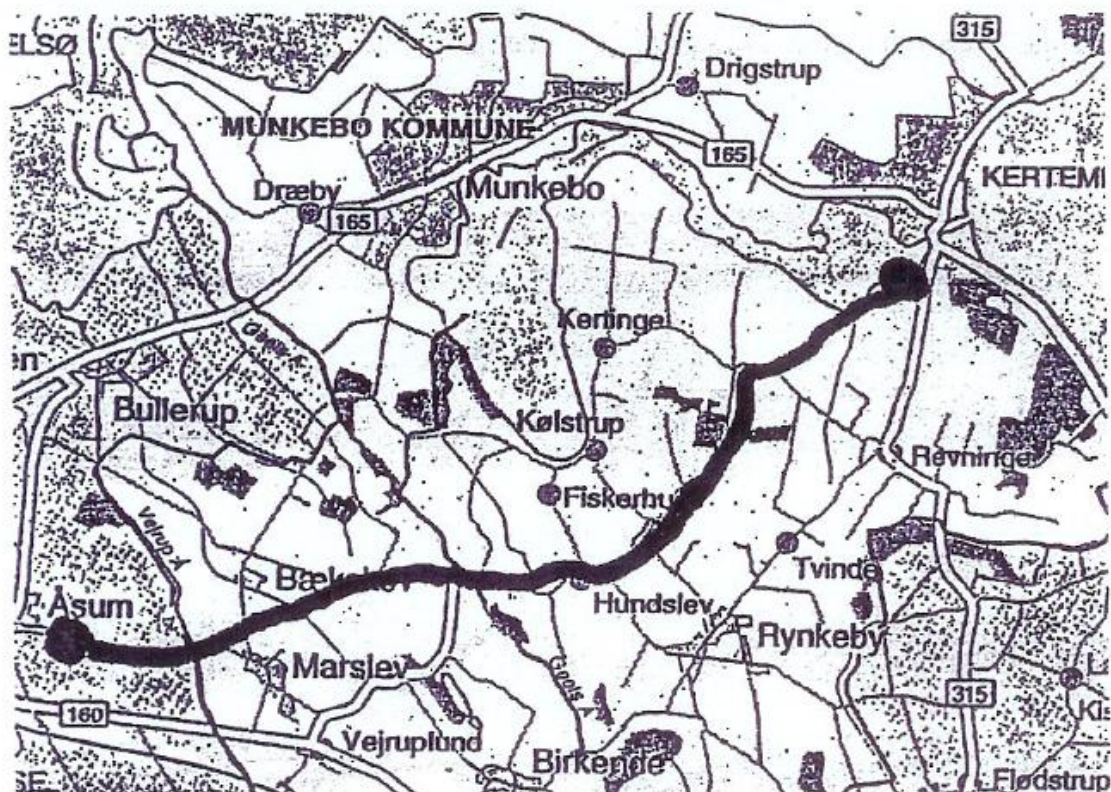

Havnens Gourmet

 Arbejdernes Landsbank

Bygger på sunde værdier

RESULTATER efter løbet på:

<http://fjordager-motion.dk/cykling/tempoloebet/>

START OG MÅLOMRÅDE

Ruten

29,3 km. ruten ud - hjem til Kerteminde