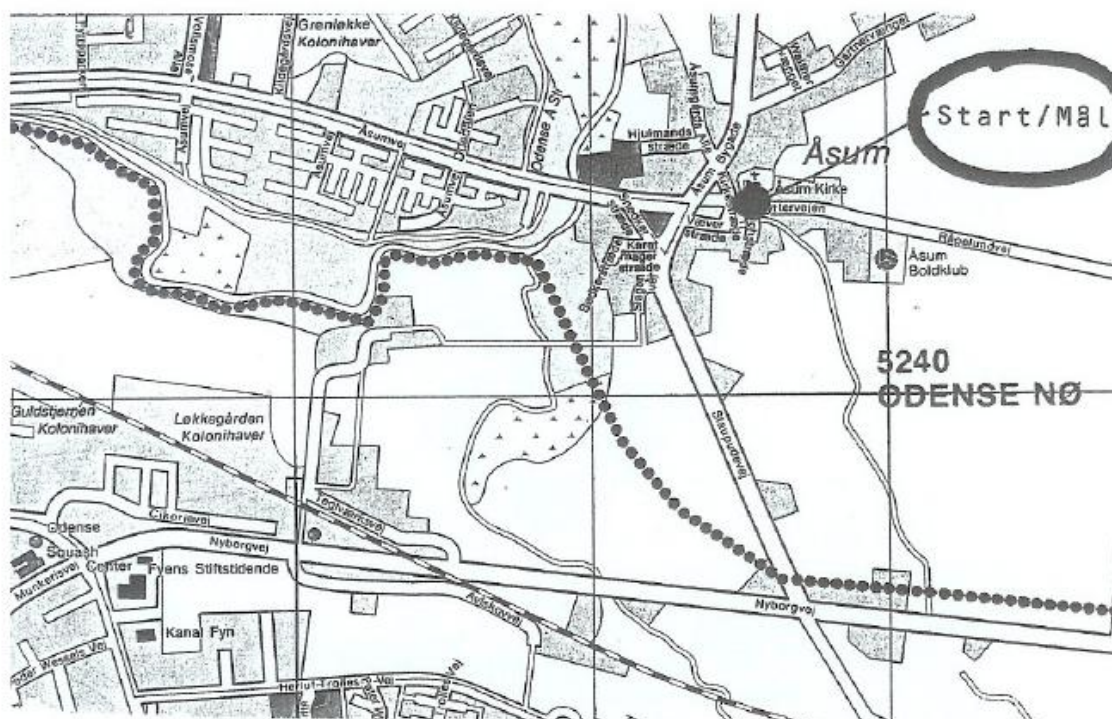

Havnens Gourmet

 Arbejdernes Landsbank

Bygger på sunde værdier

RESULTATER efter løbet på:

<http://fjordager-motion.dk/cykling/tempoloebet/>

START OG MÅLOMRÅDE

Ruten

29,3 km. ruten ud - hjem til Kerteminde