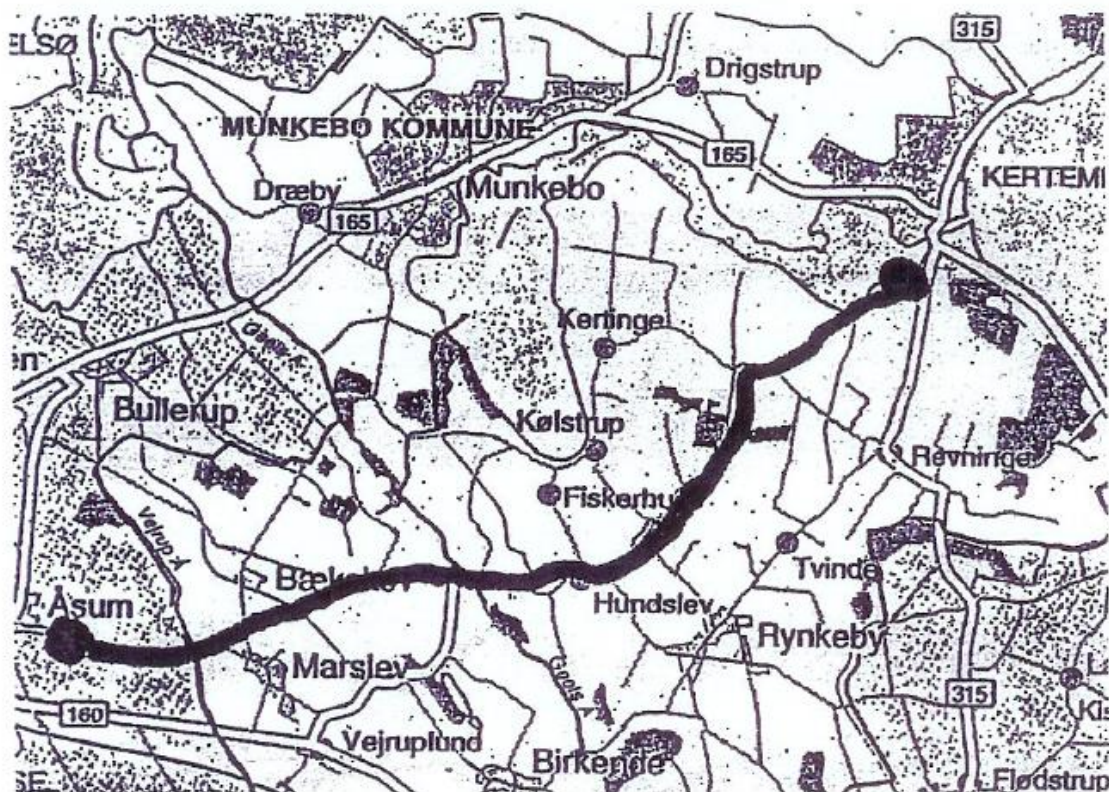

# Ruten

29,3 km. ruten ud - hjem til Kerteminde